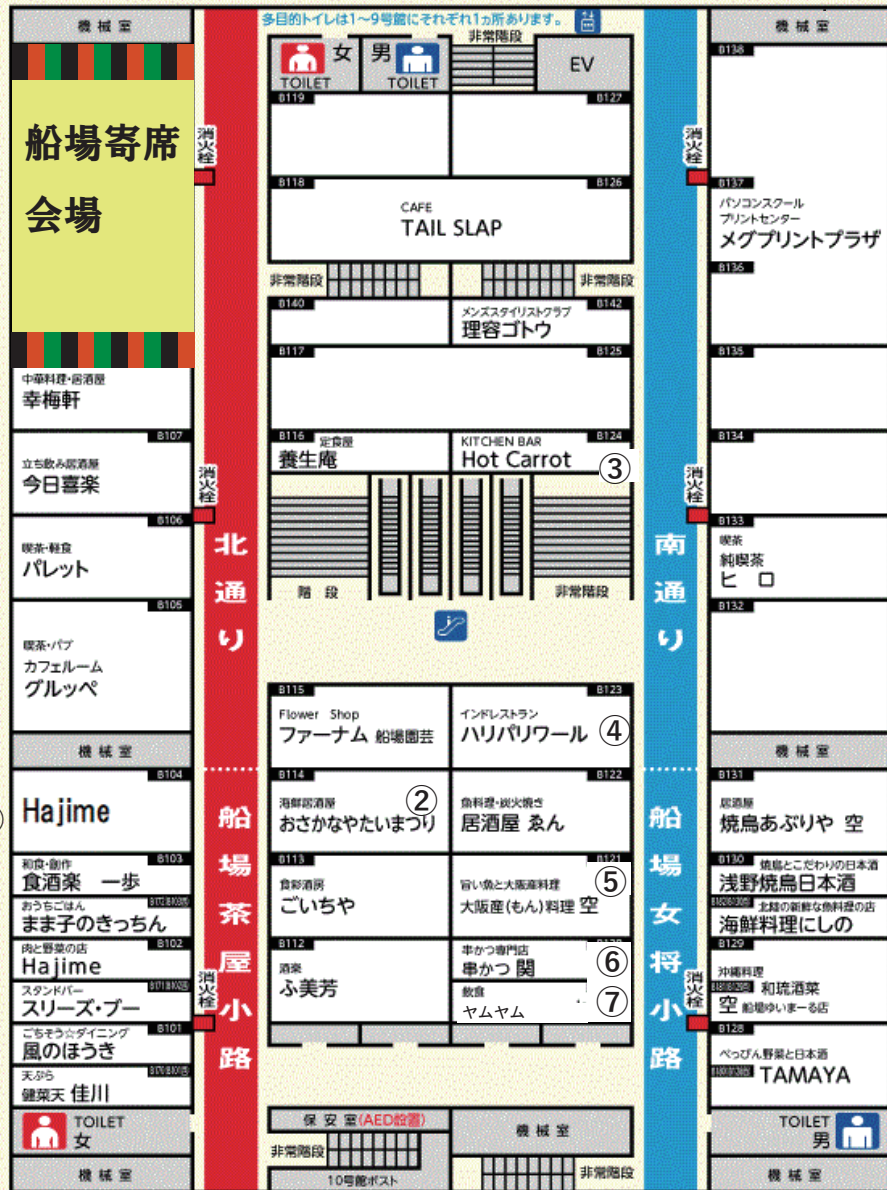

# 10号館 B1階

船場センタービル  
SEMBA CENTER BLDG

サービス券ご利用で、下記店舗では**特別サービス**をご提供！！

※サービスのみのご利用はできません

※他のサービスとの併用はできません。

※サービス内容につきましては変更になる可能性があります

※サービスはお1人様1回限り

※サービス有効期限はイベント開催当日より1ヶ月

←店舗番号とマップの番号が対応しています

## 【サービス一覧】

<p>①肉と野菜の店 Hajime ★寿司5貫とドリンク (400円まで)のセット ⇒1,000円(税抜)</p>	<p>⑤旨い魚と大阪産料理 大阪もん 空 ★生ビール1杯サービス (ハイボール・ソフト ドリンクに変更可)</p>	<p>⑨沖縄料理 空 船場ゆいま〜る店 ★オリオンビール1杯サービス (泡盛・ソフトドリンクに変更 可)</p>
<p>②海鮮居酒屋 まつり ★ドリンク1杯 サービス</p>	<p>⑥串かつ専門店 串かつ関 ★おまかせ8本コース 1,300円(税抜) ⇒1,000円(税抜)</p>	<p>⑩べっぴん野菜と日本酒 TAMAYA ★最初のドリンク 1杯サービス</p>
<p>③KITCHEN BAR Hot Carrot ★2杯目ジム・ビーム サービス</p>	<p>⑦お惣菜ご飯 山口の地酒と食 ヤムヤム ★おすすめ日本酒 1杯サービス</p>	<p>Coming Soon!</p>
<p>④インドレstran ハリパリワール ★マンゴーラッシー サービス</p>	<p>⑧焼鳥とこだわりの日本酒 浅野焼鳥日本酒 ★ちびビール1杯サービス (日本酒・ソフトドリンクに 変更可)</p>	<p>Coming Soon!</p>