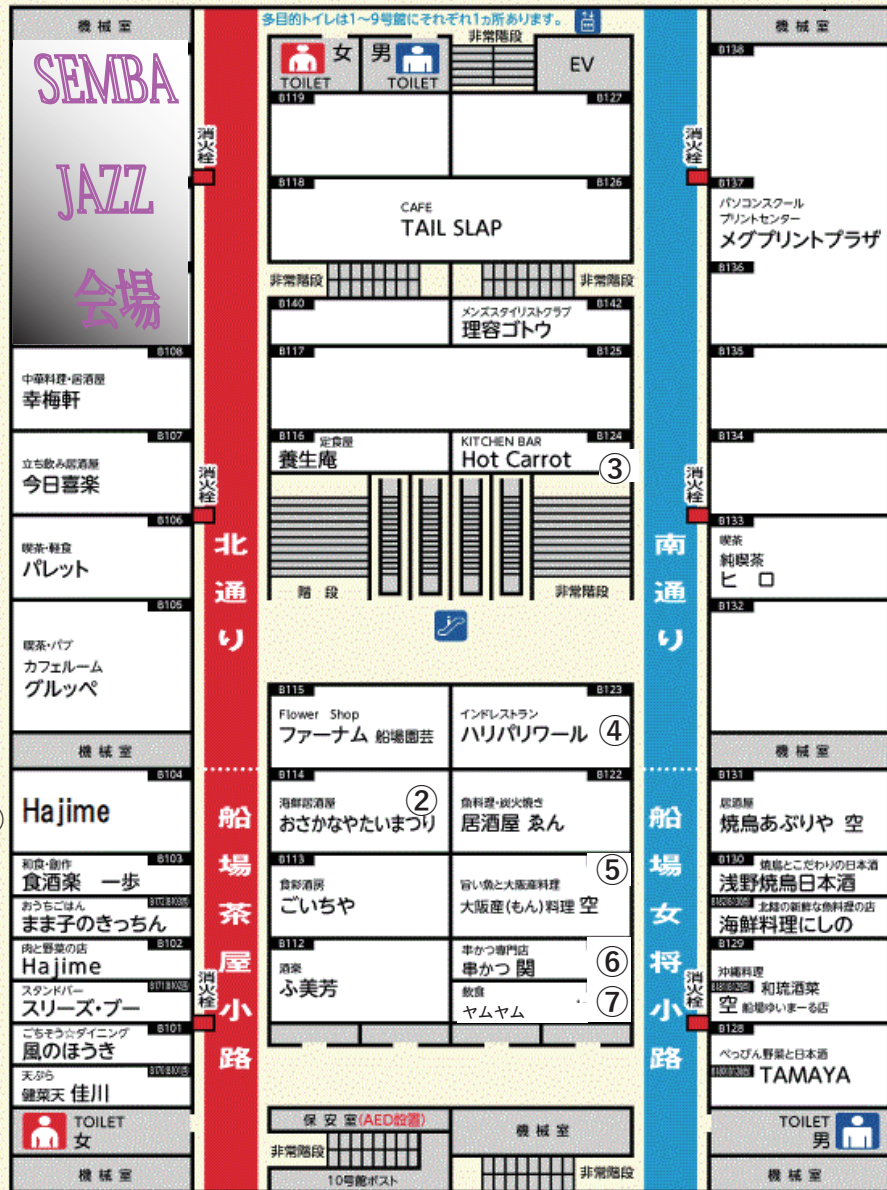

10号館 B1階

船場センタービル
SEMBA CENTER BLDG

※サービスのみのご利用はできません

※他のサービスとの併用はできません。

※サービス内容につきましては変更になる可能性があります

※サービスはお1人様1回限り

※サービス有効期限はイベント開催当日より1ヶ月

←店舗番号とマップの番号が対応しています

【サービス一覧】

<p>①肉と野菜の店 Hajime ★寿司5貫とドリンク (400円まで)のセット ⇒1,000円(税抜)</p>	<p>⑤旨い魚と大阪産料理 大阪もん 空 ★生ビール1杯サービス (ハイボール・ソフト ドリンクに変更可)</p>	<p>⑨沖縄料理 空 船場ゆいま〜る店 ★オリオンビール1杯サービス (泡盛・ソフトドリンクに変更 可)</p>
<p>②海鮮居酒屋 まつり ★ドリンク1杯 サービス</p>	<p>⑥串かつ専門店 串かつ関 ★おまかせ8本コース 1,300円(税抜) ⇒1,000円(税抜)</p>	<p>⑩ベっぴん野菜と日本酒 TAMAYA ★最初のドリンク 1杯サービス</p>
<p>③KITCHEN BAR Hot Carrot ★2杯目ジム・ビーム サービス</p>	<p>⑦お惣菜ご飯 山口の地酒と食 ヤムヤム ★おすすめ日本酒 1杯サービス</p>	<p>Coming Soon!</p>
<p>④インドレstran ハリパリワール ★マンゴーラッシー サービス</p>	<p>⑧焼鳥とこだわりの日本酒 浅野焼鳥日本酒 ★ちびビール1杯サービス (日本酒・ソフトドリンクに 変更可)</p>	<p>Coming Soon!</p>

※地下2階には「プロント」「セブンイレブン」もございます。